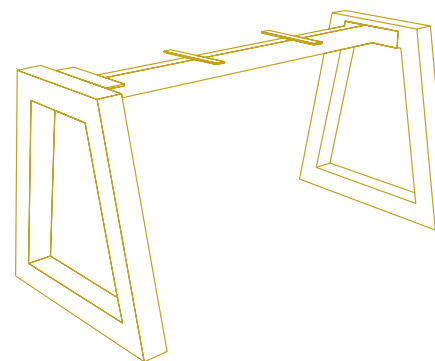

BÓVEDA

Todos los pies están disponibles en 5 acabados:

NEGRO

NEGRO MATE ENVEJECIDO

ACERO CORTEN

BLANCO

BRONCE